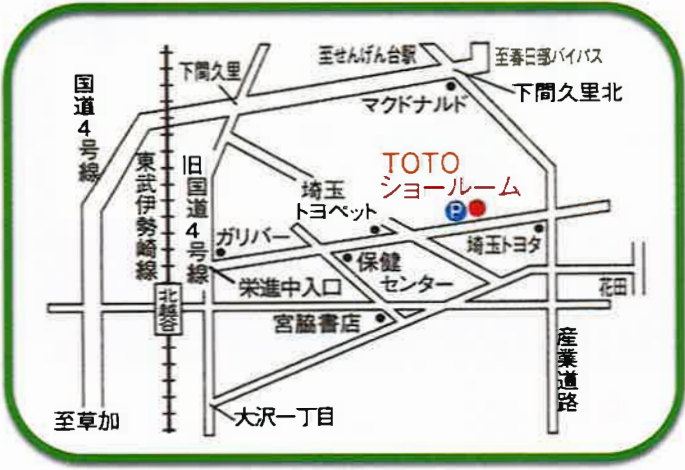

2016年秋の3得フェア開催!!

10月22日(土) 午前10:00~午後4:30迄

買ってお得 (ガス器具) ・ 使ってお得 (電気) ・ 貰ってお得 (景品)

当日、こちらのチラシを持参の方もれなく素敵なプレゼント進呈♪
 ☆さらに、電気の検針票も持参の方はダブルでプレゼント進呈♪♪

前回大好評のサイコロゲームで景品ゲット♪

お菓子
お飲み物を沢山
ご用意して
お待ちしております♪

Ponta

まちエネってなに?
新しい電力サービス、まちエネのご紹介。

☆当日限定☆
電気料金ご提案特設ブース開設
電気の疑問をその場で解決!!

ご成約の方にはQUOカード¥1000分プレゼント

提供: MCリテールエナジー

お楽しみに!!

開催日 2016年10月22日(土)
 時間 午前10:00~午後4:30迄
 会場 TOTO越谷ショールーム
 埼玉県越谷市東大沢 3-14-12

問合せ先 大陽日酸エネルギー(株)埼京支店 048-224-6224
 大陽日酸エネルギー(株)八潮営業所 048-996-0048
 希望者送迎致します