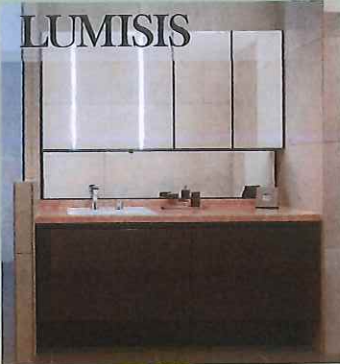

見て、さわって、体感できる

ガス器具、リフォーム無料相談会 開催!!

リフォームフェア 特別ご招待

2017年10月15日(日)
10:00~15:00

〈会場〉
LIXILつくばショールーム **LIXIL**
Link to Good Living

システムバスルーム アライズ/1616サイズ

特価 ¥397,000~(税別)

システムキッチン シエラ/I型 間口2550mm

特価 ¥328,000~(税別)

LIXILの洗面化粧台、トイレなど多数展示!!

お問い合わせ

大陽日酸エネルギー株式会社 土浦支店

住所：茨城県稲敷郡阿見町青宿 591 番地
TEL：029-887-6741

ご来場記念品引換券

お名前

ご住所