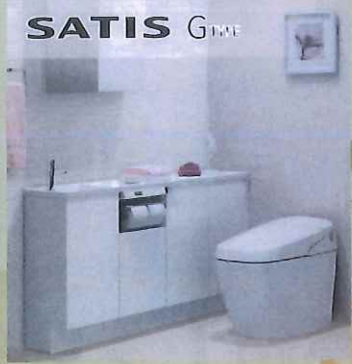

見て、さわって、体感できる

ガス器具、リフォーム無料相談会 開催!!

リフォームフェア 特別ご招待

2017年10月15日(日)
10:00~15:00

〈会場〉
LIXILつくばショールーム **LIXIL**
Link to Good Living

システムバスルーム アライズ/1616サイズ

特価 ¥397,000~(税別)

システムキッチン シエラ/I型 間口2550mm

特価 ¥328,000~(税別)

LIXILの洗面化粧台、トイレなど多数展示!!

お問い合わせ

大陽日酸エネルギー株式会社 土浦支店

住所：茨城県稲敷郡阿見町青宿 591 番地
TEL：029-887-6741

ご来場記念品引換券

お名前

ご住所