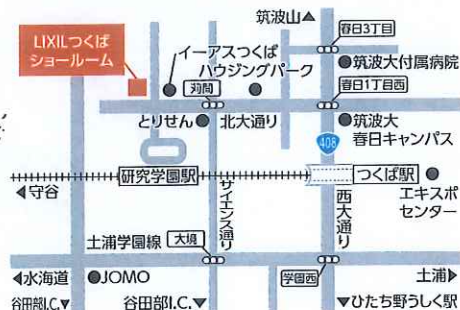

見て、さわって、体感できる

ガス器具、リフォーム無料相談会 開催!!

リフォームフェア 特別ご招待

2017年10月15日(日)
10:00~15:00

〈会場〉
LIXILつくばショールーム **LIXIL**
Link to Good Living

システムバスルーム アライズ/1616サイズ

特価 ¥397,000~(税別)

システムキッチン シエラ/I型 間口2550mm

特価 ¥328,000~(税別)

LIXILの洗面化粧台、トイレなど多数展示!!

お問い合わせ

大陽日酸エネルギー株式会社 土浦支店

住所：茨城県稲敷郡阿見町青宿 591 番地
TEL：029-887-6741

ご来場記念品引換券

お名前

ご住所