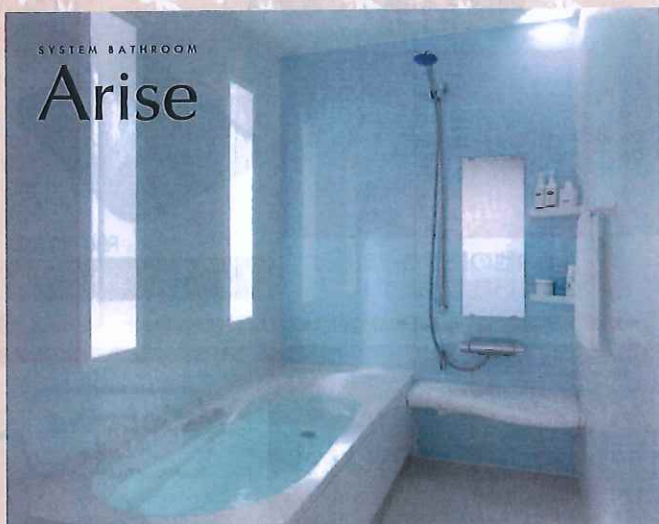

見て、さわって、体感できる

ガス器具、リフォーム無料相談会 開催!!

リフォームフェア 特別ご招待

2017年10月15日(日)
10:00~15:00

〈会場〉
LIXILつくばショールーム **LIXIL**
Link to Good Living

システムバスルーム アライズ/1616サイズ

特価 ¥397,000~(税別)

システムキッチン シエラ/I型 間口2550mm

特価 ¥328,000~(税別)

LIXILの洗面化粧台、トイレなど多数展示!!

お問い合わせ

大陽日酸エネルギー株式会社 土浦支店

住所：茨城県稲敷郡阿見町青宿 591 番地
TEL：029-887-6741

ご来場記念品引換券

お名前

ご住所