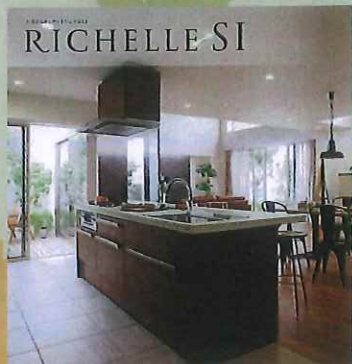

見て、さわって、体感できる

ガス器具、リフォーム無料相談会 開催!!

リフォームフェア 特別ご招待

2017年10月15日(日)
10:00~15:00

〈会場〉
LIXILつくばショールーム **LIXIL**
Link to Good Living

システムバスルーム アライズ/1616サイズ

特価 ¥397,000~(税別)

システムキッチン シエラ/I型 間口2550mm